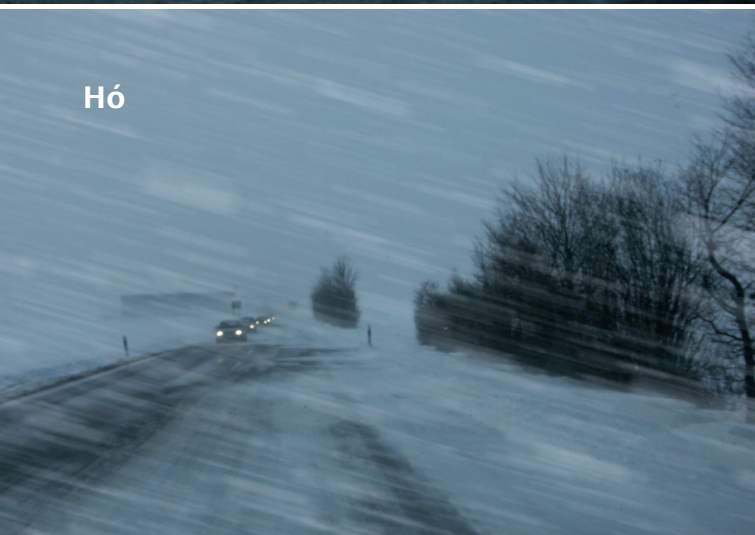

Kiadás dátuma: 2022. május

Köd

Szürkület

Hó

**Ne tévessze szem  
elől az út egyetlen  
részletét sem –  
még esőben, ködben  
vagy szürkületben sem.**

**ZEISS DriveSafe  
lencsék**

[zeiss.hu/vision](https://zeiss.hu/vision)

## Biztonságos és kényelmes vezetés – ZEISS DriveSafe szemüveglencsékkel.

Jobb látás gyenge fényviszonyok között, még esőben, ködben, szürkületben is.

Kevesebb tükröződés a szembejövő autók fényszórójáról.

Megfelelően látható az út, a GPS és a visszapillantó tükör is, így biztonságos és stresszmentes a vezetés.

Egésznapos használatra tervezve.

Vezetés közben az átlagosnál intenzívebben érnék minket a vizuális ingerek, emiatt látórendszerünket fokozottabb terhelés éri. Kód korlátozhatja a látótávolságot, eső eshet a szélvédőre, gyengébbek lehetnek a fényviszonyok, gyakran és gyorsan kell fókuszot váltani a különböző távolságok között. Ilyen esetekben a vezetés igazi kihívássá válhat szemünk számára is. A biztonságos közlekedés közös társadalmi érdekünk. Ennek elérésében segít a ZEISS.

**A ZEISS DriveSafe lencsékkel magabiztosan birkózhatsz meg ezekkel a kihívásokkal.**

A ZEISS DriveSafe lencsék segítségével tisztábban láthatja az utat, még kedvezőtlen fényviszonyok között is. Kevésbé zavarja éjszaka a szembejövő autók és közlekedési lámpák tükröződése. Gyorsan és könnyedén válthat fókuszot az út, a GPS, a belső visszapillantó tükör és a külső tükrök között. És ez nem minden: nincs szüksége több szemüvegre, mert ezeket a lencsákat egész napos viseletre tervezték a ZEISS szakemberei!