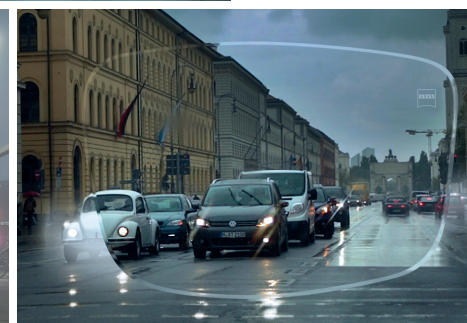

## Biztonságos és kényelmes vezetés – ZEISS DriveSafe szemüveglencsékkel.

Jobb látás gyenge fényviszonyok között, még esőben, ködben, szürkületben is.

Kevesebb tükröződés a szembejövő autók fényszórójáról.

Megfelelően látható az út, a GPS és a visszapillantó tükör is, így biztonságos és stresszmentes a vezetés.

Egésznapos használatra tervezve.

Vezetés közben az átlagosnál intenzívebben érnék minket a vizuális ingerek, emiatt látórendszerünket fokozottabb terhelés éri. Kód korlátozhatja a látótávolságot, eső eshet a szélvédőre, gyengébbek lehetnek a fényviszonyok, gyakran és gyorsan kell fókuszot váltani a különböző távolságok között. Ilyen esetekben a vezetés igazi kihívássá válhat szemünk számára is. A biztonságos közlekedés közös társadalmi érdekünk. Ennek elérésében segít a ZEISS.

**A ZEISS DriveSafe lencsékkel magabiztosan birkózhatsz meg ezekkel a kihívásokkal.**

A ZEISS DriveSafe lencsék segítségével tisztábban láthatja az utat, még kedvezőtlen fényviszonyok között is. Kevésbé zavarja éjszaka a szembejövő autók és közlekedési lámpák tükröződése. Gyorsan és könnyedén válthat fókuszot az út, a GPS, a belső visszapillantó tükör és a külső tükrök között. És ez nem minden: nincs szüksége több szemüvegre, mert ezeket a lencsákat egész napos viseletre tervezték a ZEISS szakemberei!